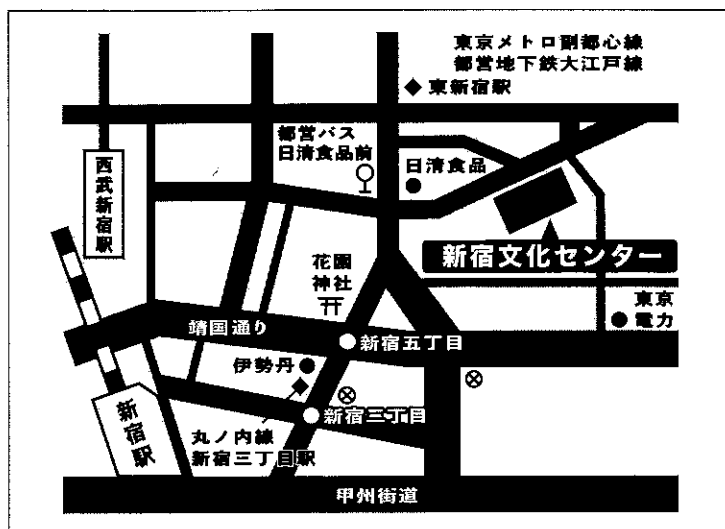

C席 1,500円

(全席指定 但しC席に限り後日清算可能な座席引換券もあります)

申込み・お問い合わせ

URL(自樺): <http://g-shirakaba.net>

Mail: tiketo@g-shirakaba.net

TEL・FAX: 03-3415-1904(ながぎ)

※チケットぴあ(C席に限り予約申込みできます)

Tel: 0570-02-9999(Pコード: 101-556) <http://pia.jp/>