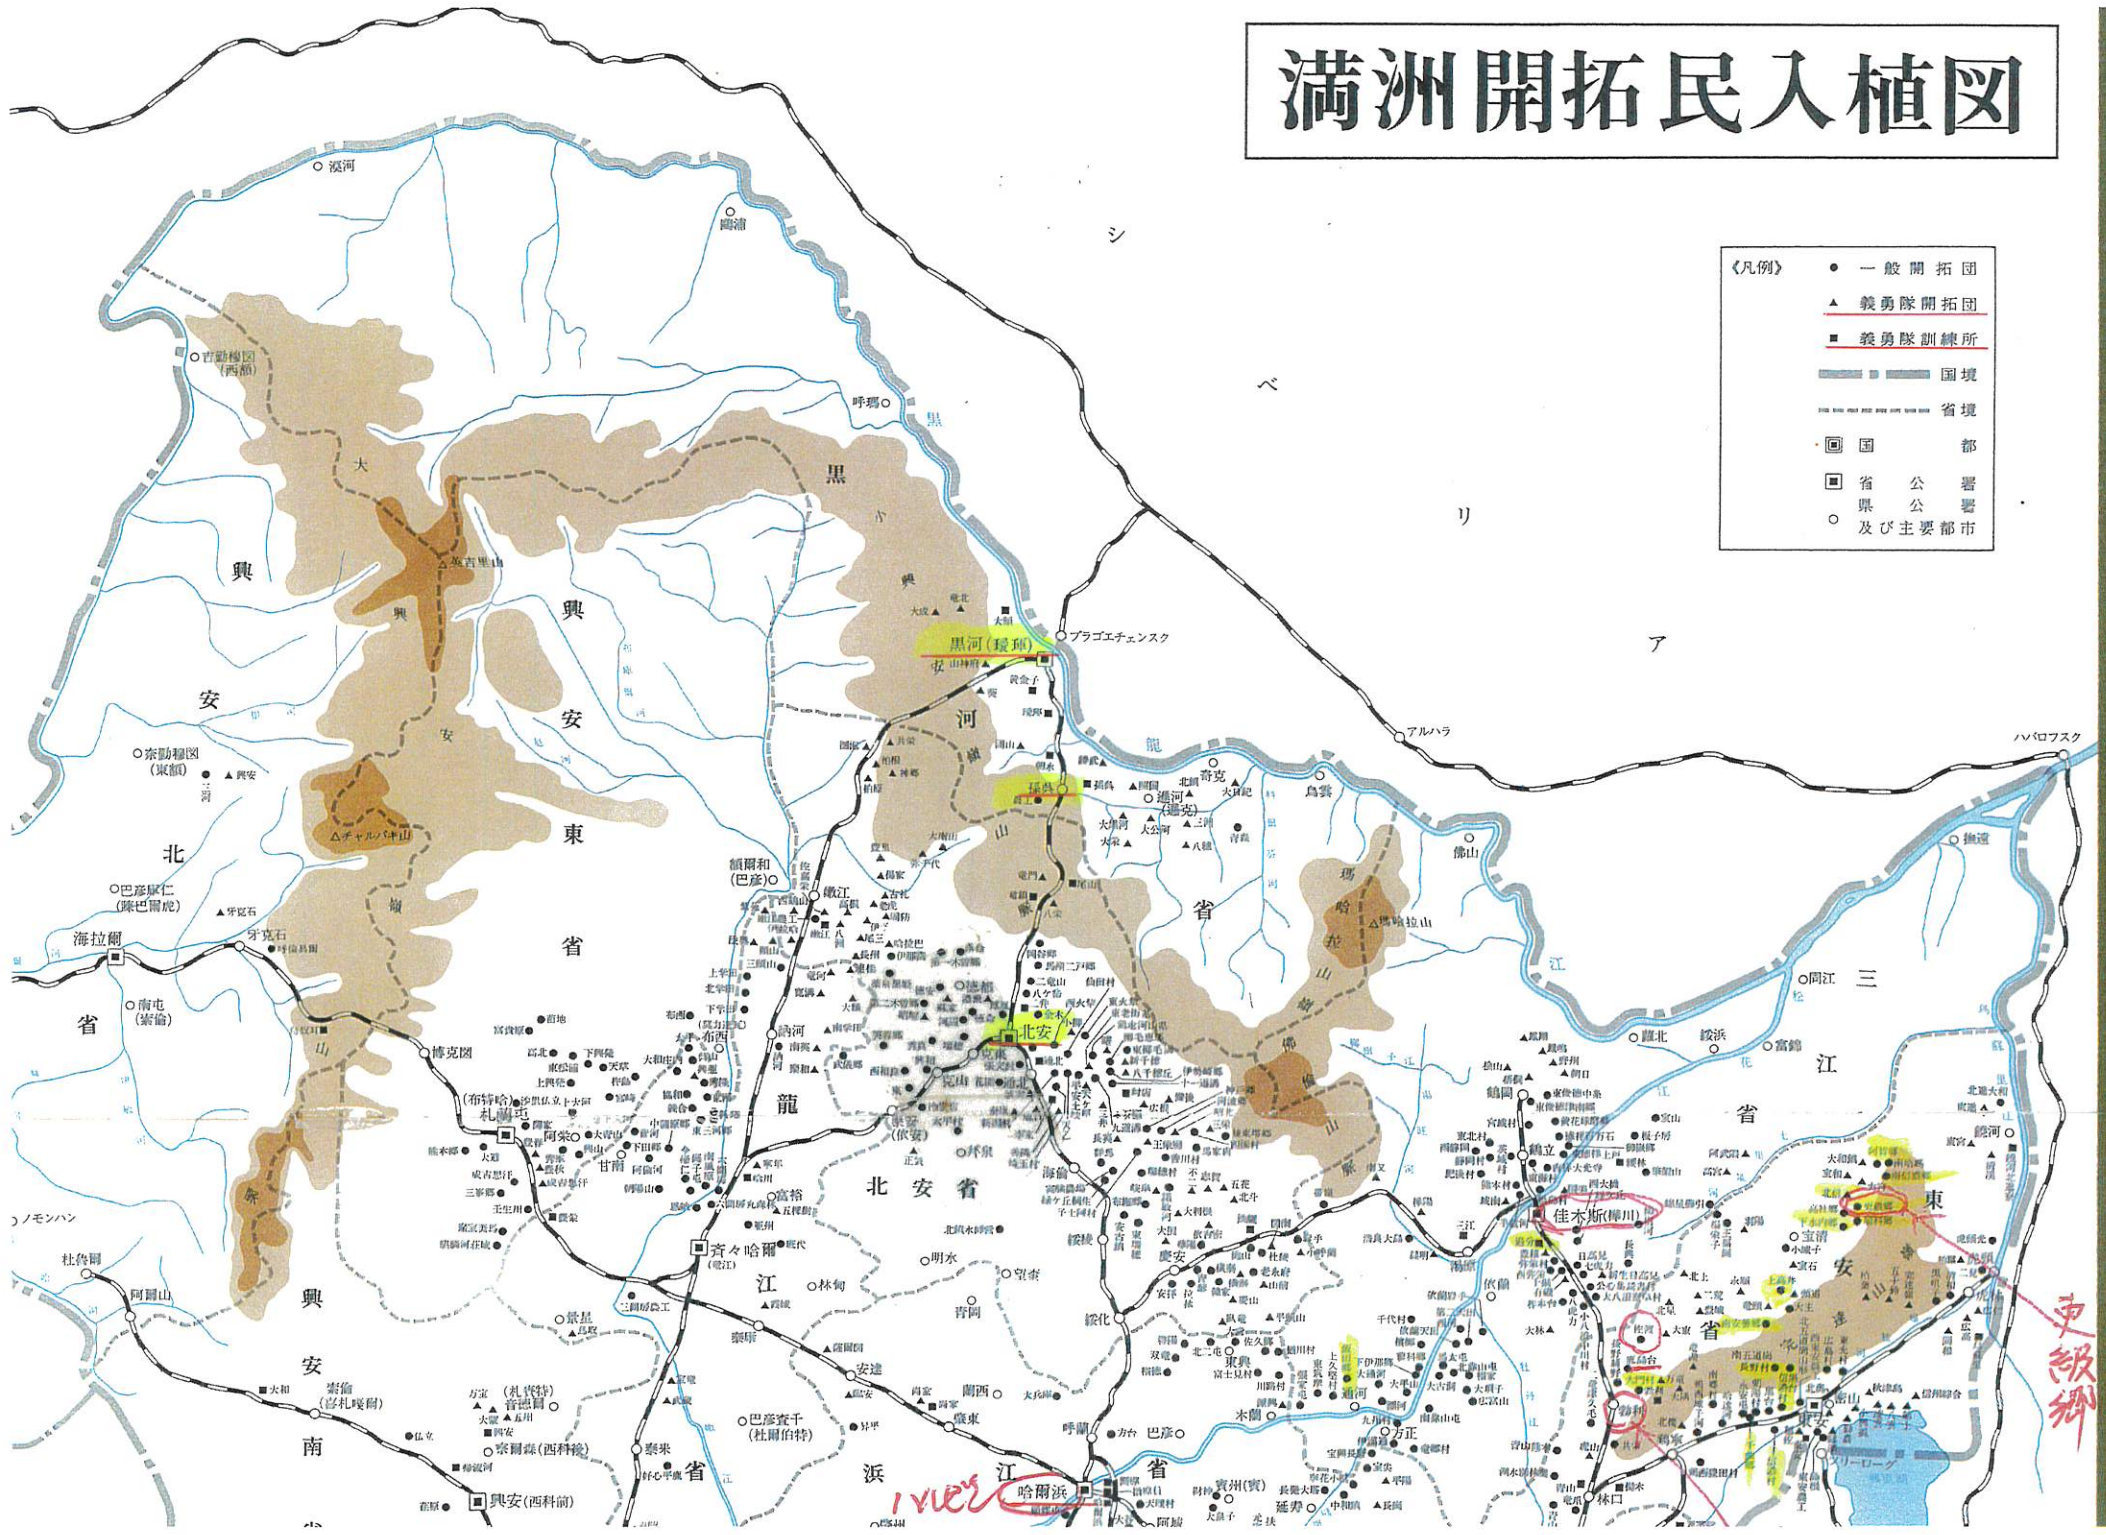

滿洲開拓民入植図

東級郷

佳木斯(樺川)

佳木斯(樺川)